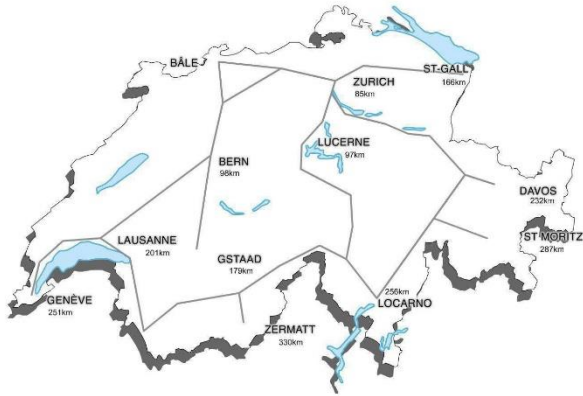

**THE PASSAGE**  
URBAN STAY  
LOFTS | HOTEL | FITNESS

## Comment venir ?

### En voiture :

Coordonnées GPS : Latitude : 47.5530808 Longitude : 7.586047300000018

Possibilité de stationnement au Parking Steinen (plus de 500 places).

### En avion :

EuroAirport Basel-Mulhouse-Fribourg à 10 minutes du centre en voiture

Aéroport international de Zürich à 87 km

**THE PASSAGE**  
URBAN STAY  
LOFTS | HOTEL | FITNESS