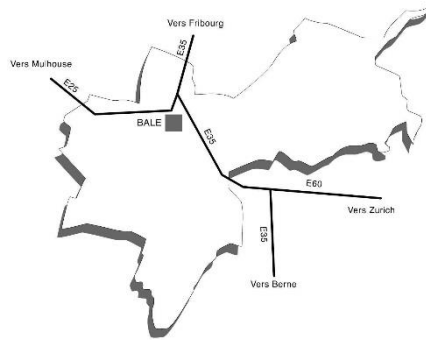

**THE PASSAGE**  
URBAN STAY  
LOFTS | HOTEL | FITNESS

### En voiture :

Coordonnées GPS : Latitude : 47.5530808 Longitude : 7.586047300000018

Possibilité de stationnement au Parking Steinen (plus de 500 places).

### En train :

Gares SBB et SNCF de Bâle à 5 minutes :

Temps total du trajet en minibus : 5 minutes.

A pied depuis la gare, le trajet prend 10 à 15 minutes.

### En avion :

EuroAirport Basel-Mulhouse-Fribourg à 10 minutes du centre en voiture

Aéroport international de Zürich à 87 km

**THE PASSAGE**  
URBAN STAY  
LOFTS | HOTEL | FITNESS