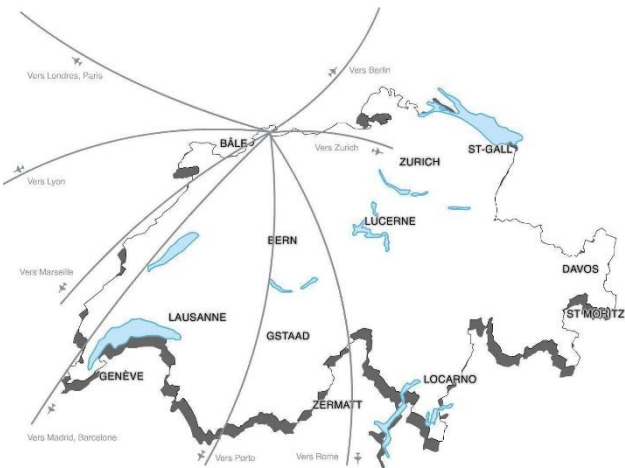

### En voiture :

Coordonnées GPS : Latitude : 47.5530808 Longitude : 7.586047300000018

Possibilité de stationnement au Parking Steinen (plus de 500 places).

### En train :

Gares SBB et SNCF de Bâle à 5 minutes :

Temps total du trajet en minibus : 5 minutes.

A pied depuis la gare, le trajet prend 10 à 15 minutes.

### En avion :

EuroAirport Basel-Mulhouse-Fribourg à 10 minutes du centre en voiture

Aéroport international de Zürich à 87 km

**THE PASSAGE**  
URBAN STAY  
LOFTS | HOTEL | FITNESS