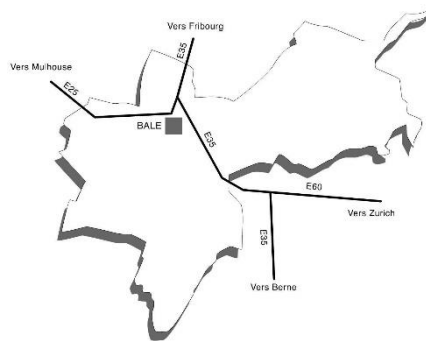

THE PASSAGE
URBAN STAY
LOFTS | HOTEL | FITNESS

Anfahrt

Mit dem Auto :

GPS-Koordinaten : Breitengrad: 47.5530808 Längengrad: 7.586047300000018

Parkmöglichkeit im Parkhaus Steinen (mehr als 500 Plätze).

Mit dem Zug :

SBB- und SNCF-Bahnhof Basel in 5 Minuten Entfernung:

Mit dem Flugzeug :

EuroAirport Basel-Mulhouse-Freiburg zehn Autominuten vom Zentrum entfernt
Internationaler Flughafen Zürich in 87 km Entfernung

THE PASSAGE
URBAN STAY
LOFTS | HOTEL | FITNESS