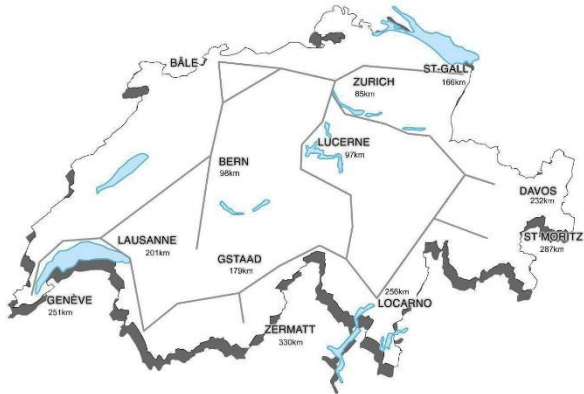

THE PASSAGE
URBAN STAY
LOFTS | HOTEL | FITNESS

Anfahrt

Mit dem Auto :

GPS-Koordinaten : Breitengrad: 47.5530808 Längengrad: 7.586047300000018

Parkmöglichkeit im Parkhaus Steinen (mehr als 500 Plätze).

Mit dem Zug :

SBB- und SNCF-Bahnhof Basel in 5 Minuten Entfernung:

Mit dem Flugzeug :

EuroAirport Basel-Mulhouse-Freiburg zehn Autominuten vom Zentrum entfernt
Internationaler Flughafen Zürich in 87 km Entfernung

THE PASSAGE
URBAN STAY
LOFTS | HOTEL | FITNESS