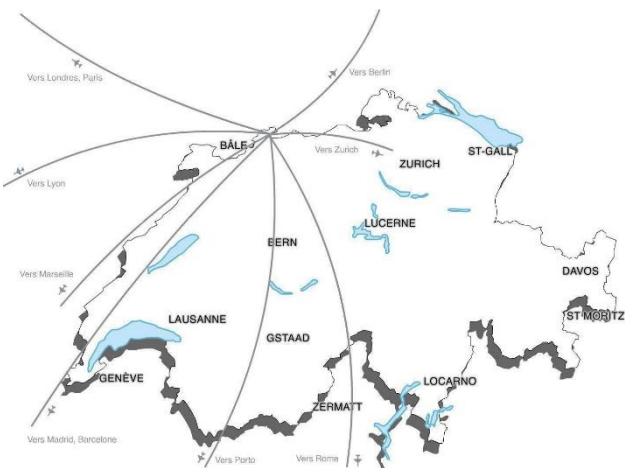

THE PASSAGE
URBAN STAY
LOFTS | HOTEL | FITNESS

Anfahrt

Mit dem Auto :

GPS-Koordinaten : Breitengrad: 47.5530808 Längengrad: 7.586047300000018

Parkmöglichkeit im Parkhaus Steinen (mehr als 500 Plätze).

Mit dem Zug :

SBB- und SNCF-Bahnhof Basel in 5 Minuten Entfernung:

Mit dem Flugzeug :

EuroAirport Basel-Mulhouse-Freiburg zehn Autominuten vom Zentrum entfernt
Internationaler Flughafen Zürich in 87 km Entfernung

THE PASSAGE
URBAN STAY
LOFTS | HOTEL | FITNESS